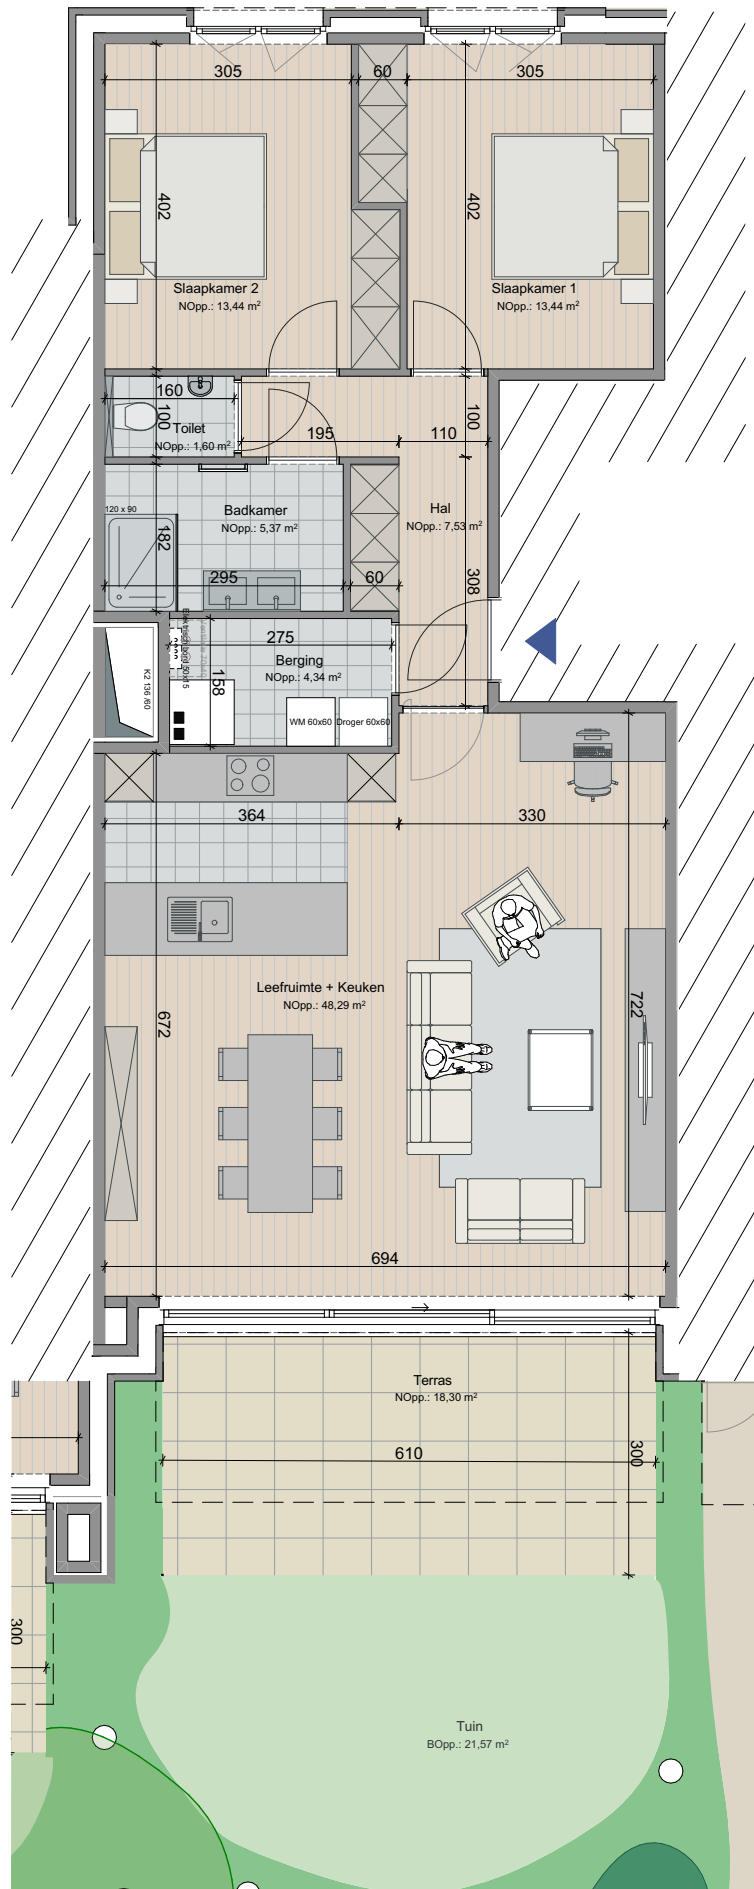

Appartement A0.02

Oppervlakte	111 m ²
Terras	18 m ²
Tuin	22 m ²
Plafondhoogte	2,70 m

Verdiepingsplan

Linkergevel

Rechtergevel

Dit verkoopplan is indicatief. Er kunnen geen rechten ontleend worden aan de tekening. Wijzigingen tijdens de uitvoering zijn mogelijk. Alle maten en oppervlaktes op de tekening zijn indicatief. Elk verschil, in meer of min, zal een verlies of winst zijn voor de kopers zonder een prijsverandering. Alle meubilair en toebehoren zijn illustratief en maken geen deel uit van de verkoopovereenkomst. De plannen van de keukens zijn eveneens louter informatief.