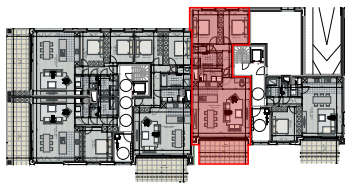

Appartement A0.02

Oppervlakte	111 m ²
Terras	18 m ²
Tuin	22 m ²
Plafondhoogte	2,70 m

Verdiepingsplan

Linkergevel

Rechtergevel

Dit verkoopplan is indicatief. Er kunnen geen rechten ontleend worden aan de tekening. Wijzigingen tijdens de uitvoering zijn mogelijk. Alle maten en oppervlaktes op de tekening zijn indicatief. Elk verschil, in meer of min, zal een verlies of winst zijn voor de kopers zonder een prijsverandering. Alle meubilair en toebehoren zijn illustratief en maken geen deel uit van de verkoopovereenkomst. De plannen van de keukens zijn eveneens louter informatief.